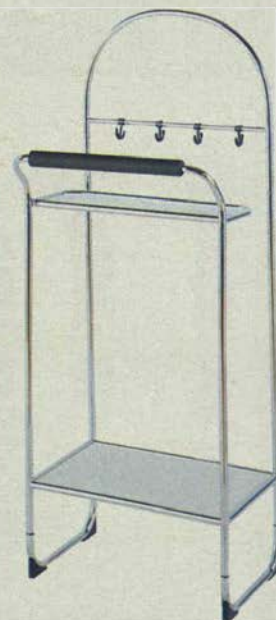

Ytermått 96x207 cm 525.-

Madraser se sid 150-153.

● möbelfakta

SIREN herrbetjänt.

Vit eller svart. Stålrör.

Höjd 121 cm — 225.-

▲ SEIM herrbetjänt.

Kromat stålrör/träfiberplatta.
Höjd 106 cm — 445.-